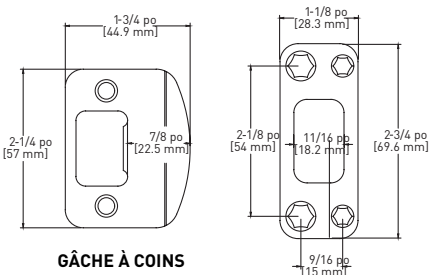

SILVER MOON LEVIER

GÂCHE À COINS ARRONDIS AVEC LANGUETTE PLEINE LARGEUR

GÂCHE HAUTE SÉCURITÉ

EMBALLAGE POUR CONSTRUCTEUR

NOIR MAT 19

NICKEL SATINÉ 15

QTÉ À LA CAISSE

HIGH NOTE AVEC SILVER MOON LEVIER INTÉRIEUR

36-D067654BLK

36-D067654SN

6