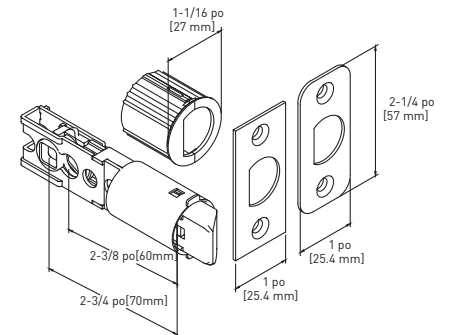

LOQUET FIXE 6-EN-1 POUR POIGNÉE