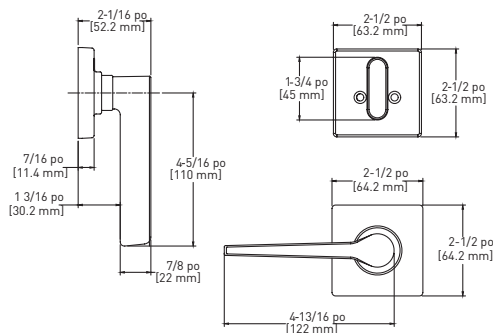

SILVER MOON LEVIER

GÂCHE À COINS ARRONDIS AVEC LANGUETTE PLEINE LARGEUR

GÂCHE HAUTE SÉCURITÉ

EMBALLAGE POUR CONSTRUCTEUR

NOIR MAT 19

NICKEL SATINÉ 15

QTÉ À LA CAISSE

HIGH NOTE AVEC SILVER MOON LEVIER INTÉRIEUR

36-D067654BLK

36-D067654SN

6