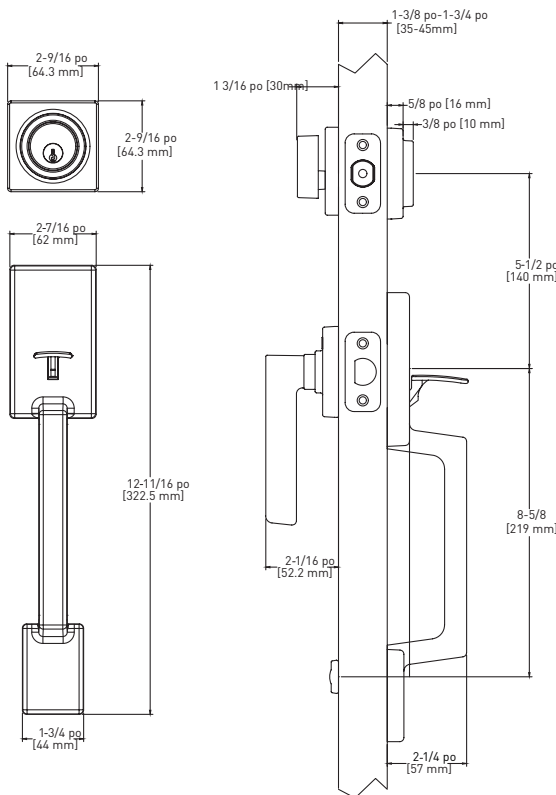

### SPÉCIFICATIONS

- LOQUETS UNIVERSELS 6-EN-1
- LE PÊNE DORMANT S'ADAPTE AUX TROUS DE 54 mm (2-1/8 po) OU 38 mm (1-1/2 po)
- COMPREND DES GÂCHES « D » STANDARD À COINS ARRONDIS DE 1-3/4 po x 2 1/4 po AVEC LANGUETTE PLEINE LARGEUR ET UNE GÂCHE HAUTE SÉCURITÉ À COINS ARRONDIS DE 1-1/8 po x 2-3/4 po
- CONVIENT AUX PORTS D'UNE ÉPAISSEUR DE 35 mm - 45 mm (1-3/8 po À 1-3/4 po)

### PÊNE DORMANT RÉGLABLE 6-EN-1

### LOQUET FIXE 6-EN-1 POUR POIGNÉE