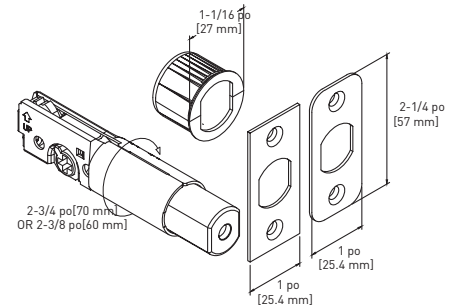

PÊNE DORMANT RÉGLABLE 6-EN-1