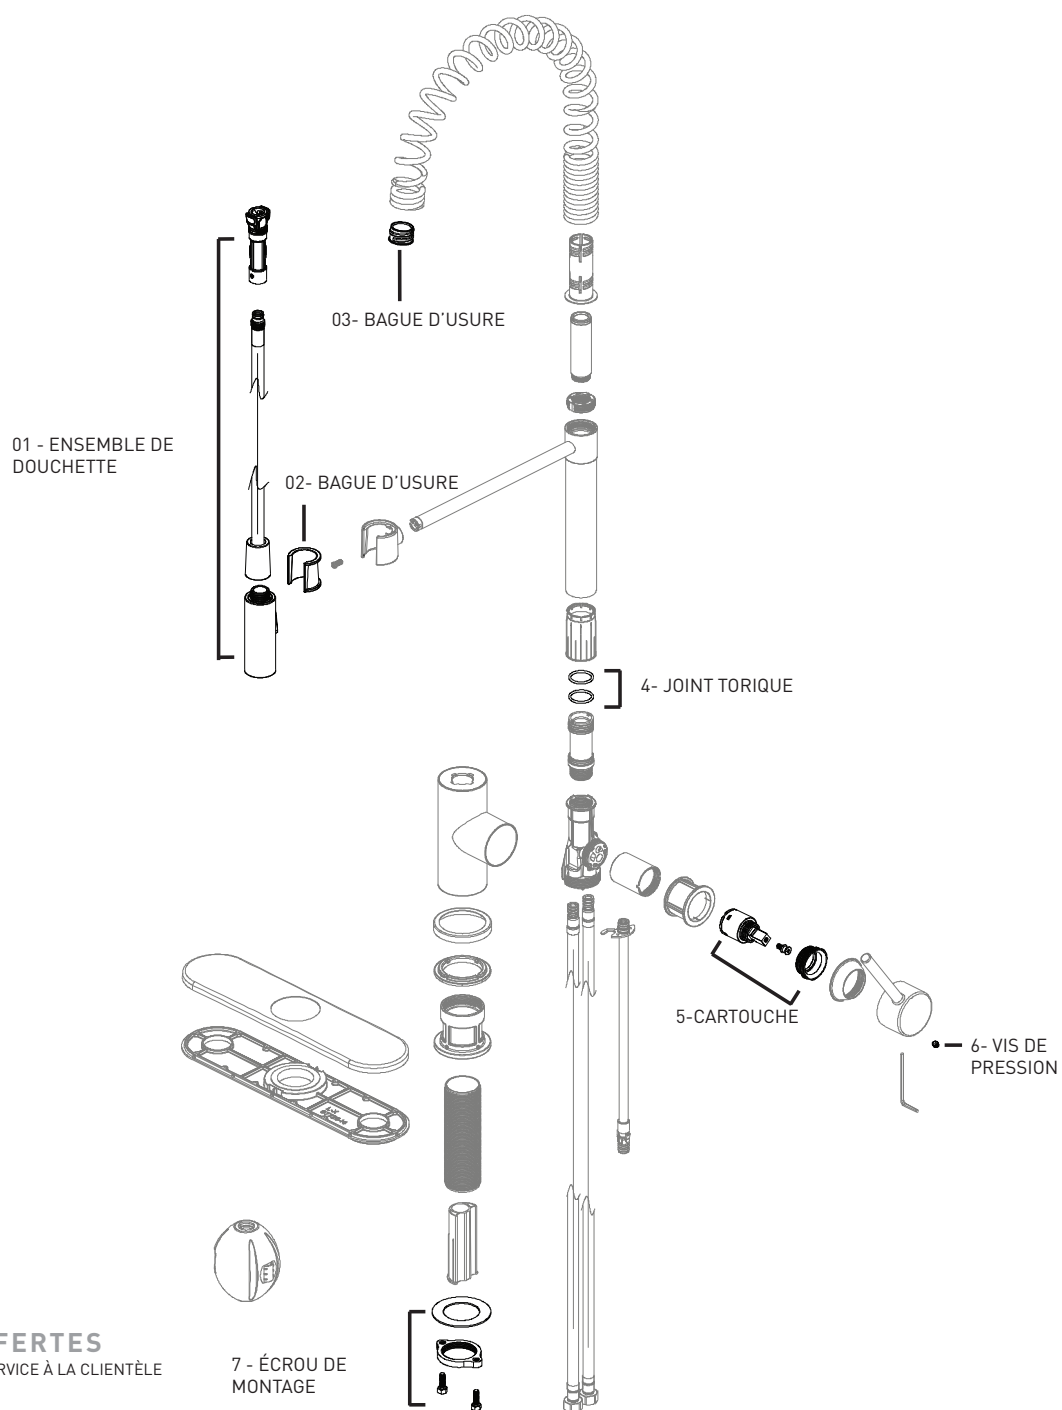

ASTRAL

06-8835S

ROBINET DE CUISINE

PIÈCES DE RECHANGE OFFERTES

POUR LES PIÈCES NON INDIQUÉES APPELEZ LE SERVICE À LA CLIENTÈLE

PIÈCES DE RECHANGE	CHROME POLI NUMÉRO DE PIÈCE
1 - ENSEMBLE DE DOUCHETTE	06-RP1100
2 - BAGUE D'USURE	06-RP1101
3 - BAGUE D'USURE	06-RP1102
4 - JOINT TORIQUE	06-RP1103
5 - CARTOUCHE	06-RP110
6 - VIS DE PRESSION	06-RP0721
7 - ÉCROU DE MONTAGE	06-RP1105