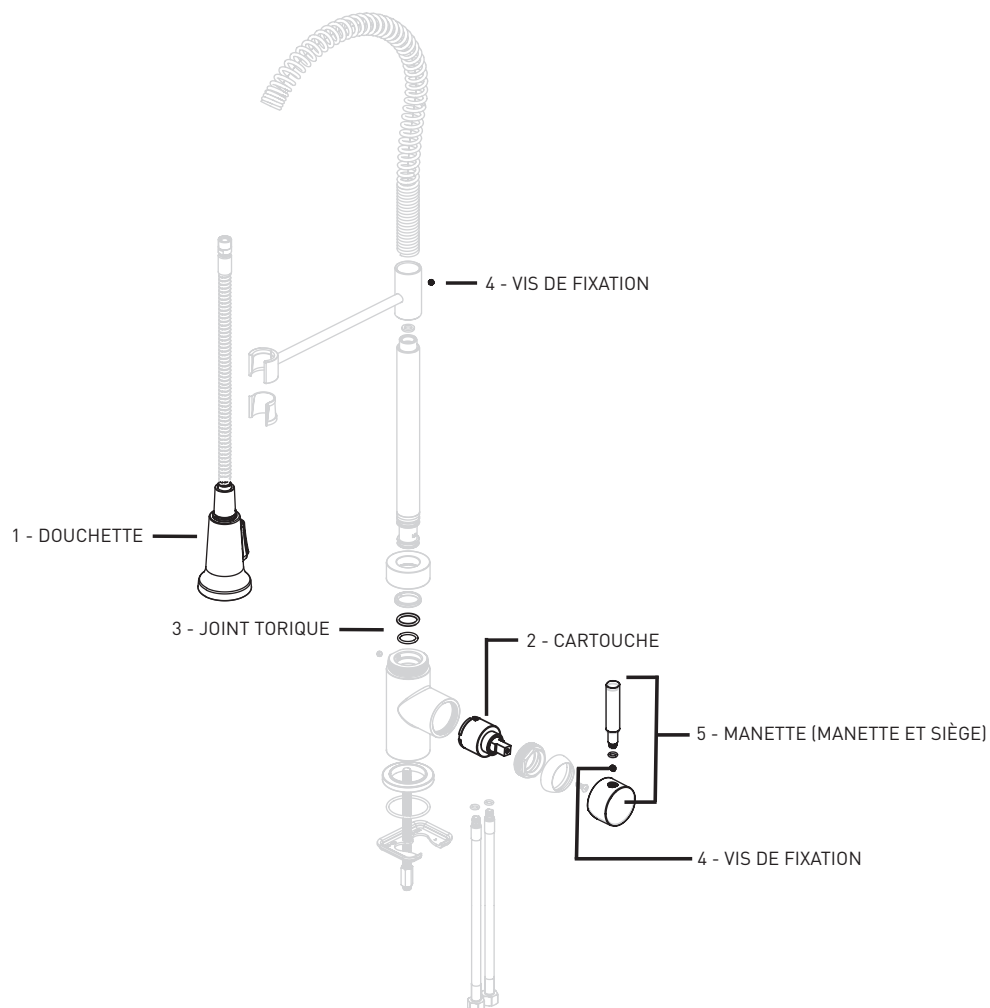

ASTRAL

06-8835S

ROBINET DE CUISINE

PIÈCES DE RECHANGE OFFERTES

POUR LES PIÈCES NON INDICUÉES APPELÉZ LE SERVICE À LA CLIENTÈLE

PIÈCES DE RECHANGE	CHROME POLI NUMÉRO DE PIÈCE
1 - DOUCHETTE	06-RP0350
2 - CARTOUCHE	06-RP0080
3 - JOINT TORIQUE	06-RP0760
4 - VIS DE FIXATION	06-RP0721
5 - MANETTE (MANETTE ET SIÈGE)	06-RP1016