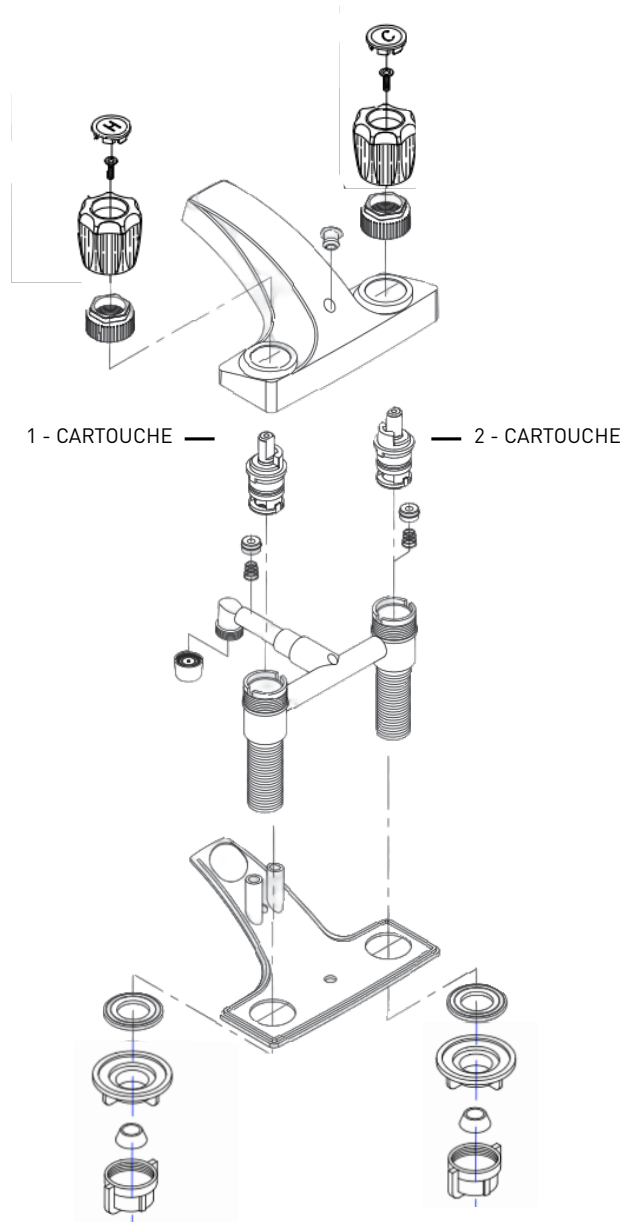

FUNDAMENTALS

06-4431

ROBINET DE SALLE DE BAINS A DEUX
POIGNEÉS

PIÈCES DE RECHANGE OFFERTES

POUR LES PIÈCES NON INDIQUÉES APPELEZ LE
SERVICE À LA CLIENTÈLE

PIÈCES DE RECHANGE	CHROME POLI NUMERO DE PIÈCE
1 - CARTOUCHE	06-RP0736H
2 - CARTOUCHE	06-RP0736C