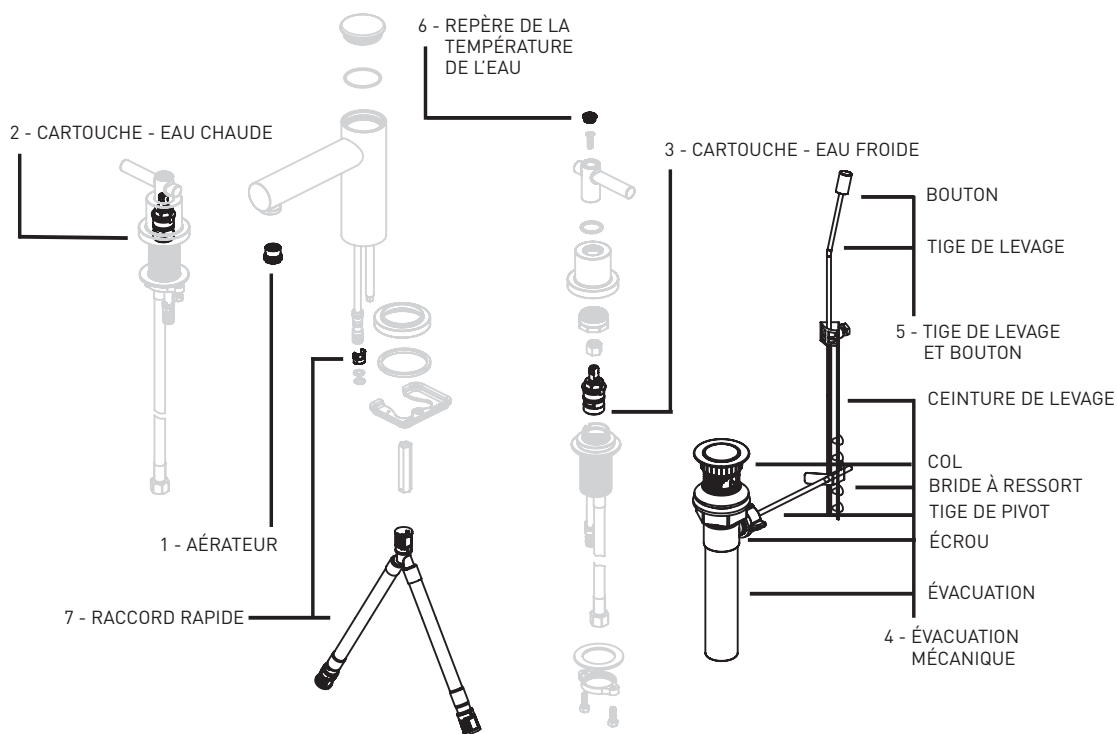

## ASTRAL

06-4029P

ROBINET DE LAVABO

### PIÈCES DE RECHANGE OFFERTES

POUR LES PIÈCES NON INDIQUÉES APPELEZ LE SERVICE À LA CLIENTÈLE

PIÈCES DE RECHANGE	CHROME POLI NUMÉRO DE PIÈCE
1 - AÉRATEUR	06-RP0730
2 - CARTOUCHE - EAU CHAUDE	06-RP0316H
3 - CARTOUCHE - EAU FROIDE	06-RP0316C
4 - ÉVACUATION MÉCANIQUE	06-RP0204
5 - TIGE DE LEVAGE ET BOUTON	06-RP0731
6 - REPÈRE DE LA TEMPÉRATURE DE L'EAU	06-RP0162
7 - RACCORD RAPIDE	06-RP0741